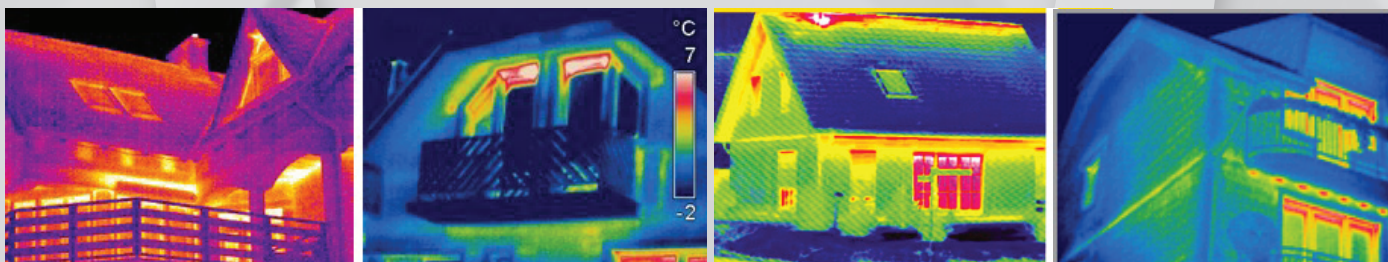

www.fluk.cz

603 281 577, 724 825 172, 775 408 082